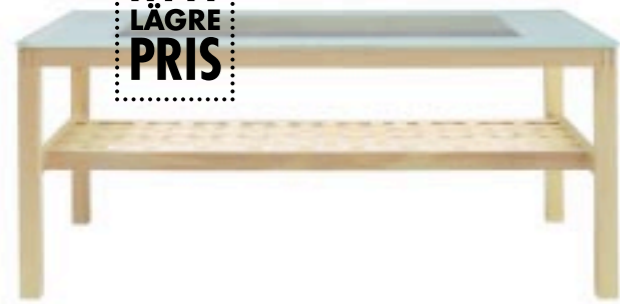

KOLSVIK sidobord 995:- i svartbrunt, klarlackat och betsat askfaner. Den utfällbara skivan fördubblar bordssytan. Praktiskt förvaringsutrymme i bordet och hylla för t.ex. tidningar och fjärrkontroller. L116xB78xH47 cm. 500.561.79

795:-

BANKESTA soffbord

Två sittplatser som båda gömmer rejäla förvaringsutrymmen. Rätt bra för ett soffbord, eller hur?

BANKESTA soffbord 795:- i klarlackat björkfaner har två vita förvaringslådor med hjul som du enkelt rullar fram vid behov. De praktiska lådorna ger dig

dammfria, dolda förvaringsutrymmen. Kan även användas som fotpallar. L112x62xH42 cm. Design Per Ivar Ledang. 200.564.49

**NYTT
LÄGRE
PRIS**

OTTENBY soffbord 1295:- ~~1495:-~~ i klarlackad, massiv asp har skiva av härdat, mönstrat glas med hög bärkraft. Den praktiska hyllan är utmärkt för t.ex. tidningar och fjärrkontroller. L120xB70xH48 cm. Design K. Hagberg/M. Hagberg. 100.442.73